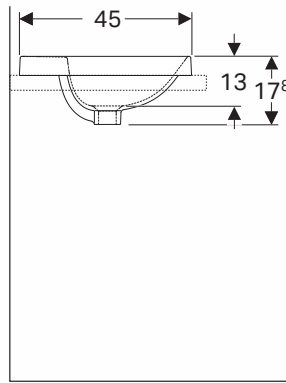

VARIFORM

UMYWALKA OWALNA

Umywarka owalna 50 cm
wpuszczana w blat, z
otworem, z przelewem.

Numer: **500.712.01.6**
Waga: 9,0 kg
Wymiary: 50 x 45 cm

Umywarka owalna 50 cm
wpuszczana w blat, z
otworem, bez przelewu.

Numer: **500.714.01.6**
Waga: 10,13 kg
Wymiary: 50 x 45 cm

Informacje dodatkowe:

W komplecie szablony montażowy.

VARIFORM