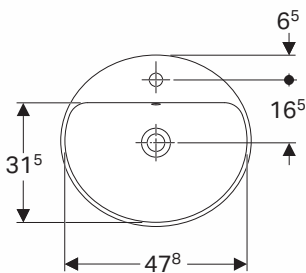

VARIFORM

UMYWALKA OWALNA

Umywarka owalna 50 cm
wpuszczana w blat, z
otworem, z przelewem.

Numer: **500.712.01.6**
Waga: 9,0 kg
Wymiary: 50 x 45 cm

Umywarka owalna 50 cm
wpuszczana w blat, z
otworem, bez przelewu.

Numer: **500.714.01.6**
Waga: 10,13 kg
Wymiary: 50 x 45 cm

Informacje dodatkowe:

W komplecie szablony montażowy.

VARIFORM