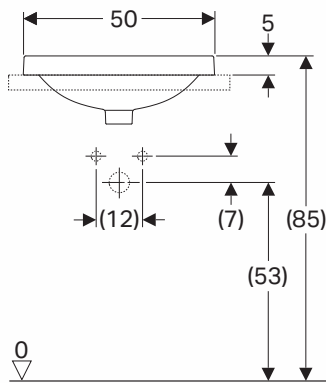

VARIFORM

UMYWALKA OWALNA

Umywarka owalna 50 cm
wpuszczana w blat, z
otworem, z przelewem.

Numer: **500.712.01.6**
Waga: 9,0 kg
Wymiary: 50 x 45 cm

Umywarka owalna 50 cm
wpuszczana w blat, z
otworem, bez przelewu.

Numer: **500.714.01.6**
Waga: 10,13 kg
Wymiary: 50 x 45 cm

Informacje dodatkowe:

W komplecie szablony montażowy.

VARIFORM